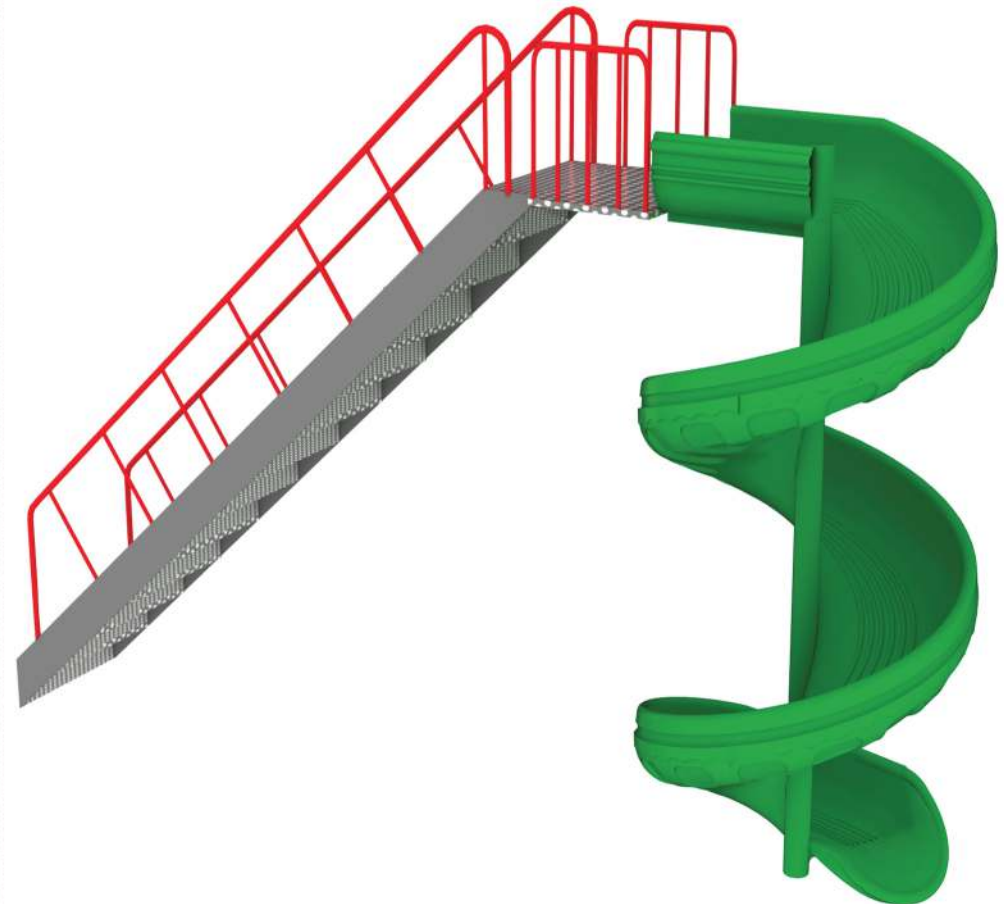

Platform Height : 4.2 ft.

Age Group : 3 - 10 Years

Price : ₹ 38,400/-

GIS-10107

Spiral Slide

Actual Dimensions : 11.8 x 4.2 x 6.9 ft.

Recommended Area : 15 x 7.2 ft.

Platform Height : 5 ft.

Age Group : 4 - 14 Years

Price : ₹ 88,400/-

GIS-10109

Jumbo Spiral Slide

Actual Dimensions : 16 x 5 x 10.5 ft.

Recommended Area : 19 x 8 ft.

Platform Height : 7 ft.

Age Group : 4 - 14 Years

Price : ₹ 1,37,000/-

GIS-10115

Triple Slide Fun

Actual Dimensions : 18 x 19 x 9 ft.

Recommended Area : 22 x 21 ft.

Platform Height : 5 ft.

Age Group : 4 - 14 Years

Price : ₹ 1,45,000/-