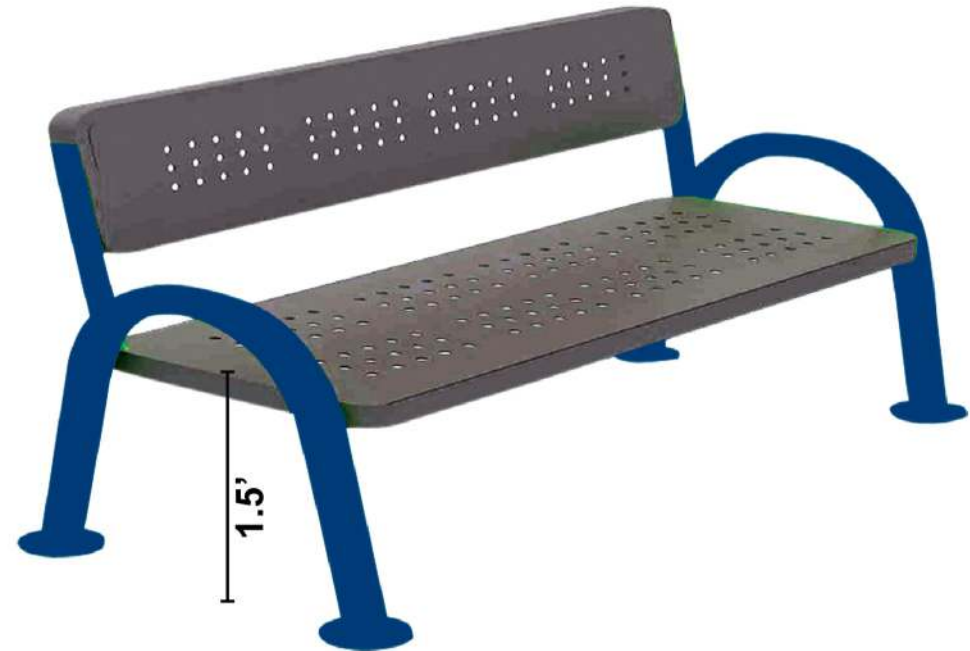

Actual Dimensions : 4.2 x 2.8 x 3 ft.

Price : ₹ 20,700/-

GIS-12053

Park Bench With Handle

Actual Dimensions : 4.2 x 2.8 x 3 ft.

Price : ₹ 20,700/-

Option-01

GIS-12046

Maze Chase

Actual Dimensions : 13 x 9.8 x 3.6 ft.

Recommended Area : 13.5 x 10.5 ft.

Age Group : 4 - 14 Years

Price : ₹ 1,28,800/-

Option-02

Option-03

GIS-12043

Wall Climber (1Pc.)

Actual Dimensions : H 2.6 x W 2.6 ft.

Age Group : 4 - 14 Years

Price : ₹ 4,950/-

80cm

80cm

Can be used in various designs

GIS-12033