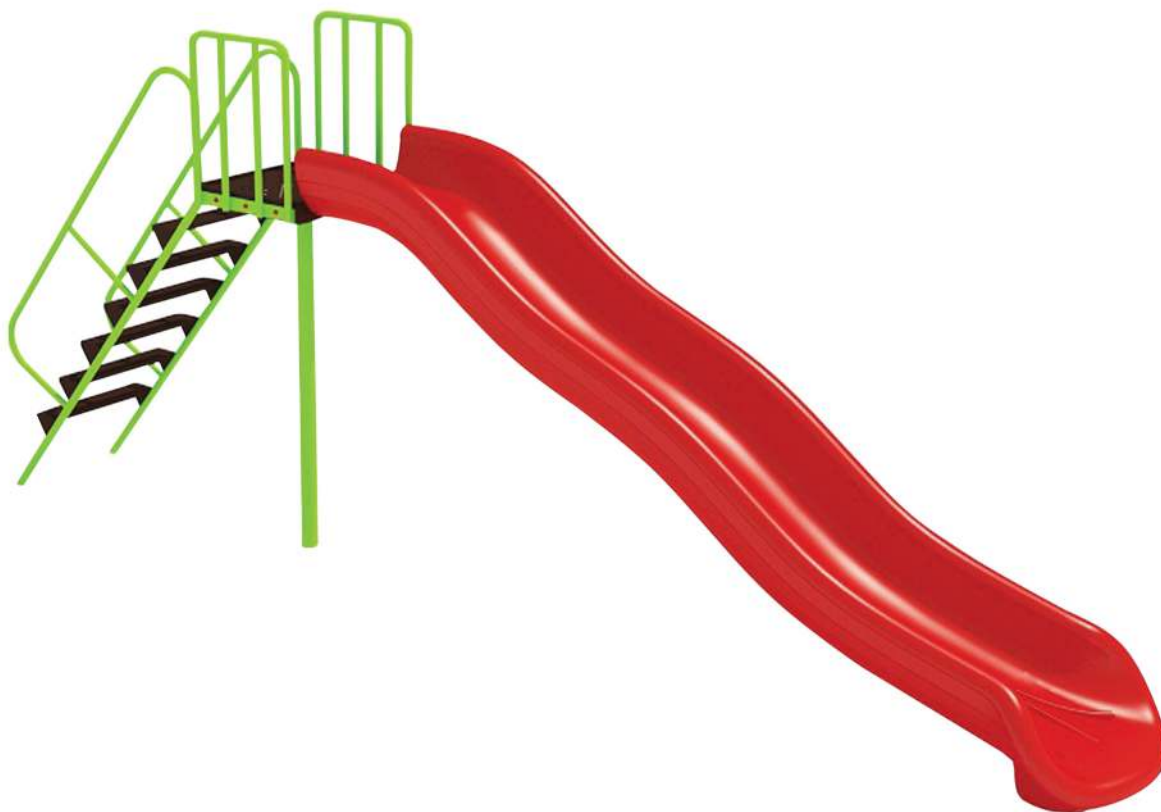

Recommended Area : 14 x 9.5 ft.

Age Group : 4 - 14 Years

Price : ₹ 63,600/-

GIS-10105

Double Wavy Slide

Actual Dimensions : 12 x 3.7 x 7 ft.

Recommended Area : 14 x 4.7 ft.

Platform Height : 1.5 mtr. (4.9 ft.)

Age Group : 4 - 14 Years

Price : ₹ 82,900/-

GIS-10106

Wavy Slide

Actual Dimensions : 12 x 2.3 x 7 ft.
Recommended Area : 14 x 3 ft.
Platform Height : 1.5 mtr. (4.9 ft.)
Age Group : 4 - 14 Years
Price : ₹ 51,600/-