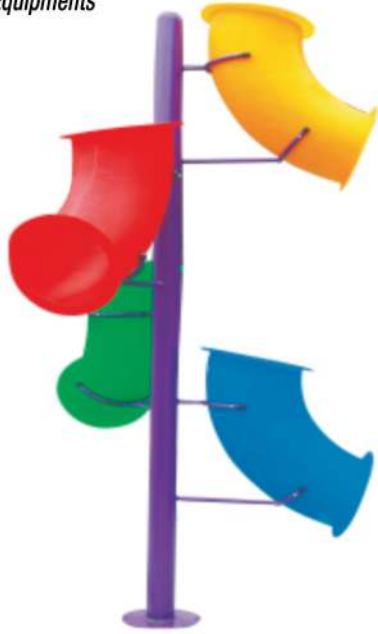

GIS-10112

Slide 3 Pcs. Tunnel

Actual Dimensions : 12 x 3.7 x 7 ft.

Recommended Area : 14 x 4.7 ft.

Platform Height : 1 mtr. (3 ft.)

Age Group : 4 - 14 Years

Price : ₹ 78,800/-

GIS-10113

Slide 4 Pcs. Tunnel

Actual Dimensions : 15 x 3.7 x 9.5 ft.

Recommended Area : 17 x 4.7 ft.

Platform Height : 1.5 mtr. (4.9 ft.)

Age Group : 4 - 14 Years

Price : ₹ 89,900/-

GIS-12048

Fun Tunnel

Actual Dimensions : 8 ft.
Age Group : 4 - 14 Years
Price : ₹ 20,900/-

GIS-12049

Basket Tunnel

Actual Dimensions : 6 ft.
Age Group : 4 - 14 Years
Price : ₹ 22,700/-

GIS-12026

Net Climber

Actual Dimensions : 7 x 7.5 ft.
Recommended Area : 8 x 2 ft.
Age Group : 4 - 14 Years
Price : ₹ 38,500/-