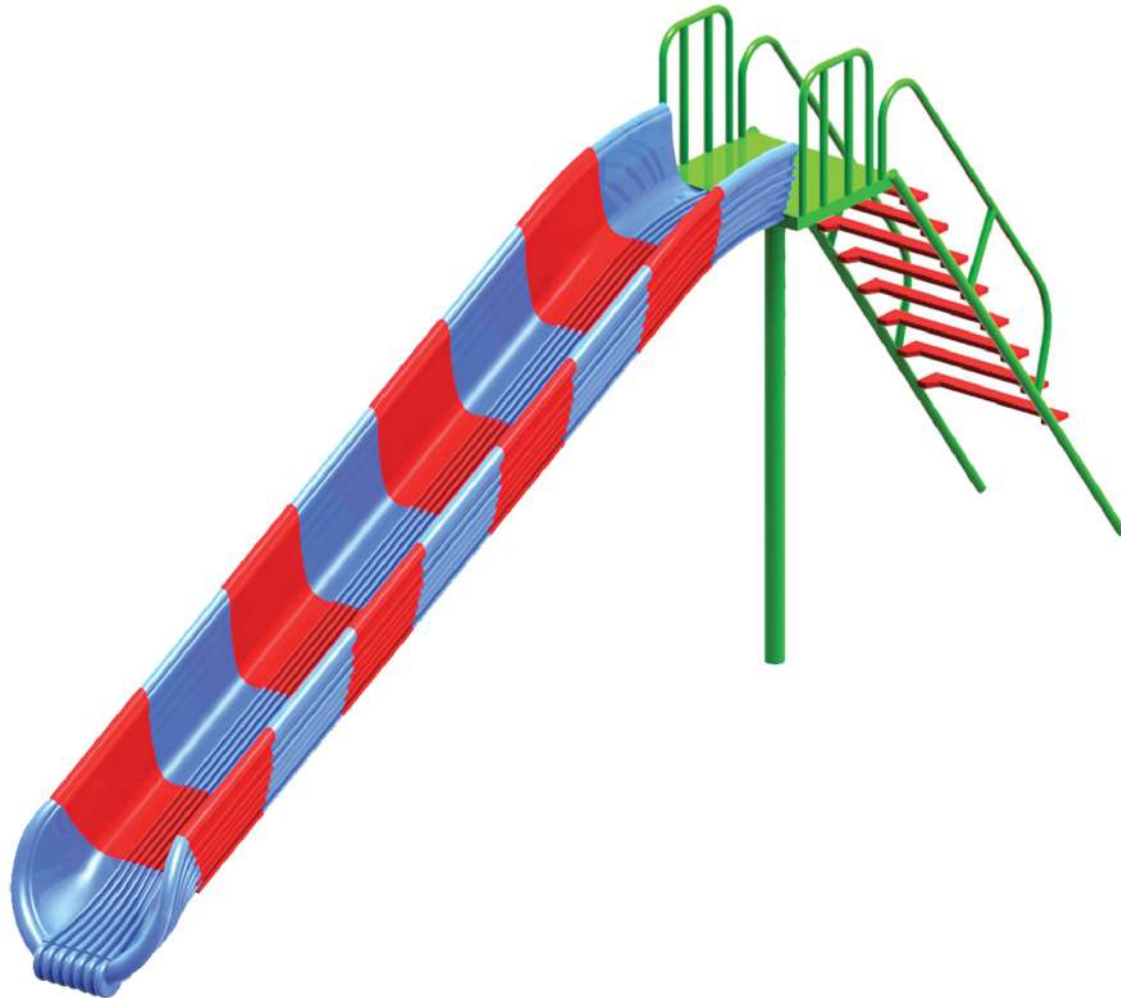

GIS-10108

Jumbo Wavy Slide

Actual Dimensions : 14 x 5 x 8 ft.

Recommended Area : 16 x 7 ft.

Platform Height : 2.1 mtr. (6.9 ft.)

Age Group : 4 - 14 Years

Price : ₹ 99,800/-